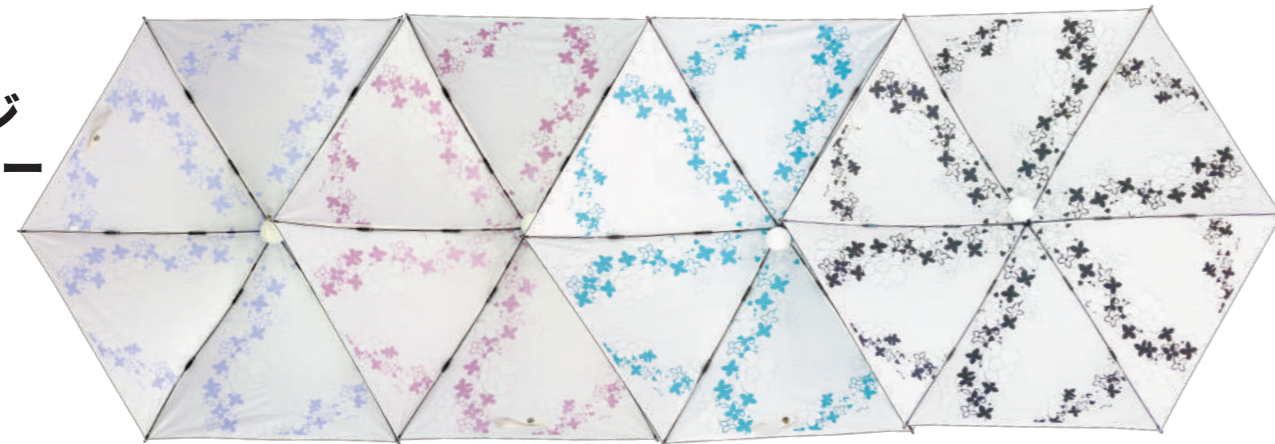

NEW

NO.3962

ヴィンテージ
パールフラワー